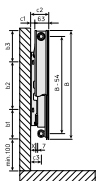

Reggane 3010 Plan/Deco, type 11 H400_900,
vue de profil